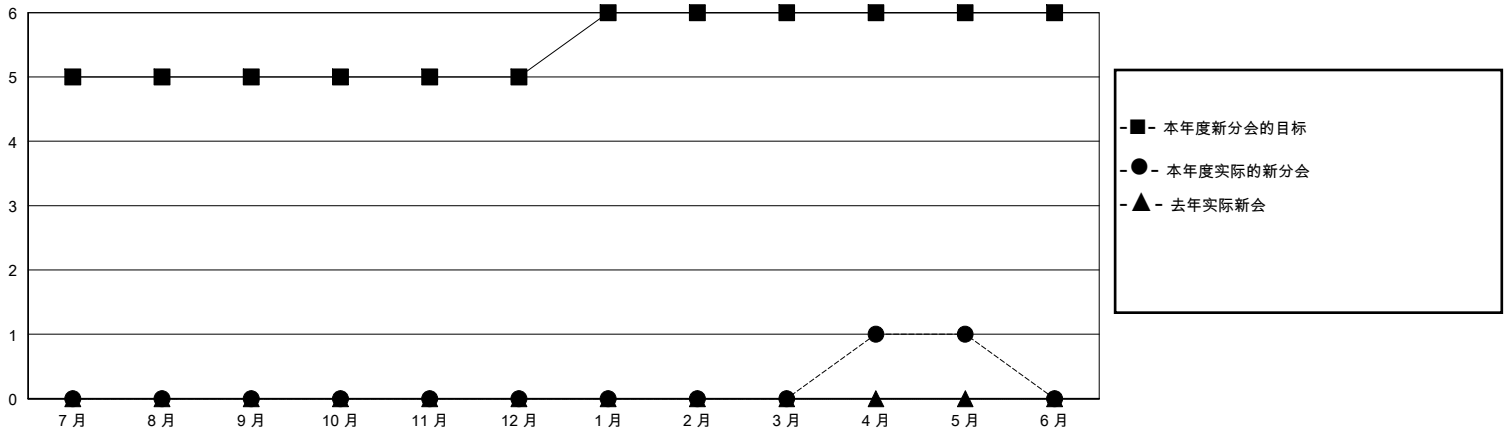

# MONTHLY MEMBERSHIP PROGRESS REPORT

District 394

Results as of: 5/31/2024

GMT:

地点 CHINA

GMT宪章区

分会			
成果 2023-2024			
季	新分会目标	新会	会员流失的分会
7月/8月/9月	5	0	0
10月/11月/12月	0	0	0
1月/2月/3月	1	0	0
4月/5月/6月	0	1	0

位会员@每位须缴			
成果 2023-2024			
季	会员净增长目标	实际会员增长数	实际退会会员 (包括转会)
7月/8月/9月	191	70	4
10月/11月/12月	127	38	7
1月/2月/3月	64	34	12
4月/5月/6月	0	124	1

目标与实际新会累积

目标和实际会员累积

已取消的分会: 0	25 CLUBS OF 31 增添1位或以上的新会员	性别分布 男 472 (65.83%) 女 245 (34.17%)
放弃的会员 过世 0 分会已取消 0 其他 24 总计 24	<a href="#">点击这里取得累计会员数据</a>	总计家庭单位会员数 64 支付减半会费的家庭会员 33