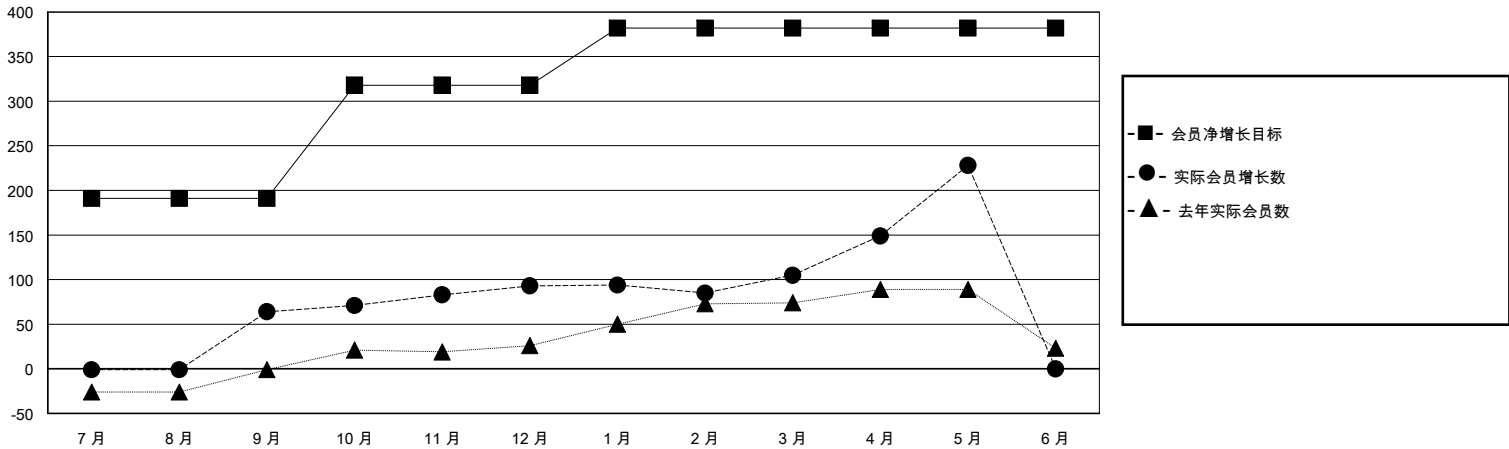

# MONTHLY MEMBERSHIP PROGRESS REPORT

District 394

Results as of: 5/31/2024

GMT:

地点 CHINA

GMT宪章区

分会			
成果 2023-2024			
季	新分会目标	新会	会员流失的分会
7月/8月/9月	5	0	0
10月/11月/12月	0	0	0
1月/2月/3月	1	0	0
4月/5月/6月	0	1	0

位会员@每位须缴			
成果 2023-2024			
季	会员净增长目标	实际会员增长数	实际退会会员 (包括转会)
7月/8月/9月	191	70	4
10月/11月/12月	127	38	7
1月/2月/3月	64	34	12
4月/5月/6月	0	124	1

目标与实际新会累积

目标和实际会员累积

已取消的分会: 0	25 CLUBS OF 31 增添1位或以上的新会员	性别分布 男 472 (65.83%) 女 245 (34.17%)
放弃的会员 过世 0 分会已取消 0 其他 24 总计 24	<a href="#">点击这里取得累计会员数据</a>	总计家庭单位会员数 64 支付减半会费的家庭会员 33